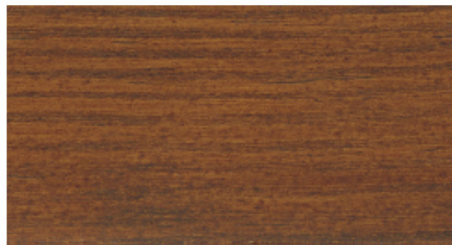

HK Stain

Premium wood protection stain with multi protection

Stone Pine/Larch (RC-260)

Teak (RC-545)

Chestnut (RC-555)

Fir Green (RC-960)

Mahogany (RC-565)

Palisander (RC-720)

Clear*

Nutwood (RC-660)

Pine (RC-270)

Rustic Oak (RC-360)

Light Oak (RC-365)

Hemlock (RC-120)

White* (RC-990)

Ebony (RC-790)