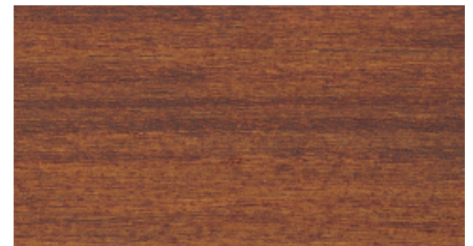

HK Stain

Premium wood protection stain with multi protection

Stone Pine/Larch (RC-260)

Teak (RC-545)

Chestnut (RC-555)

Fir Green (RC-960)

Mahogany (RC-565)

Palisander (RC-720)

Clear*

Nutwood (RC-660)

Pine (RC-270)

Rustic Oak (RC-360)

Light Oak (RC-365)

Hemlock (RC-120)

White* (RC-990)

Ebony (RC-790)