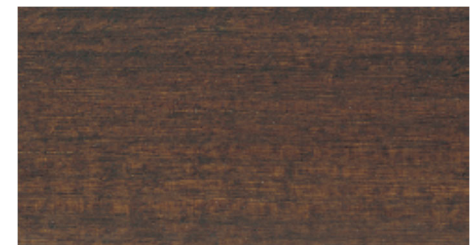

HK Stain

Premium wood protection stain with multi protection

Stone Pine/Larch (RC-260)

Teak (RC-545)

Chestnut (RC-555)

Fir Green (RC-960)

Mahogany (RC-565)

Palisander (RC-720)

Clear*

Nutwood (RC-660)

Pine (RC-270)

Rustic Oak (RC-360)

Light Oak (RC-365)

Hemlock (RC-120)

White* (RC-990)

Ebony (RC-790)