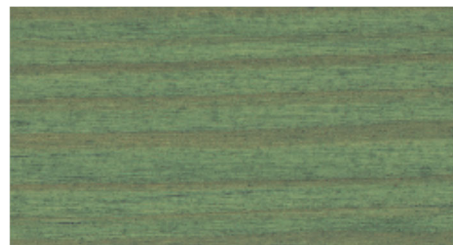

HK Stain

Premium wood protection stain with multi protection

Stone Pine/Larch (RC-260)

Teak (RC-545)

Chestnut (RC-555)

Fir Green (RC-960)

Mahogany (RC-565)

Palisander (RC-720)

Clear*

Nutwood (RC-660)

Pine (RC-270)

Rustic Oak (RC-360)

Light Oak (RC-365)

Hemlock (RC-120)

White* (RC-990)

Ebony (RC-790)